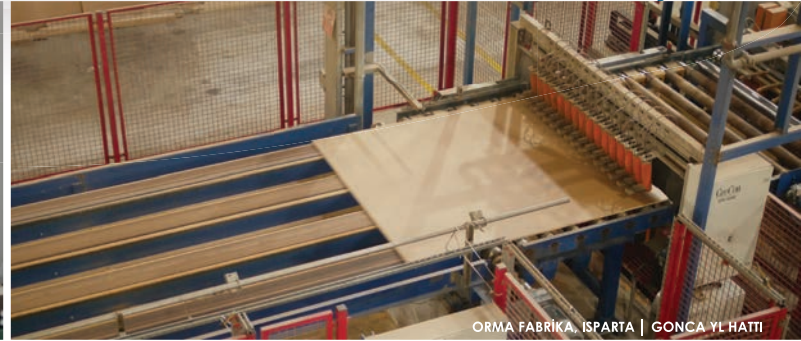

ORMA

ÜRÜN KATALOĞU
PRODUCT CATALOGUE

İÇİNDEKİLER | CONTENTS

5

Daha fazla bilgi için | For more information
pazarlama@orma.com.tr